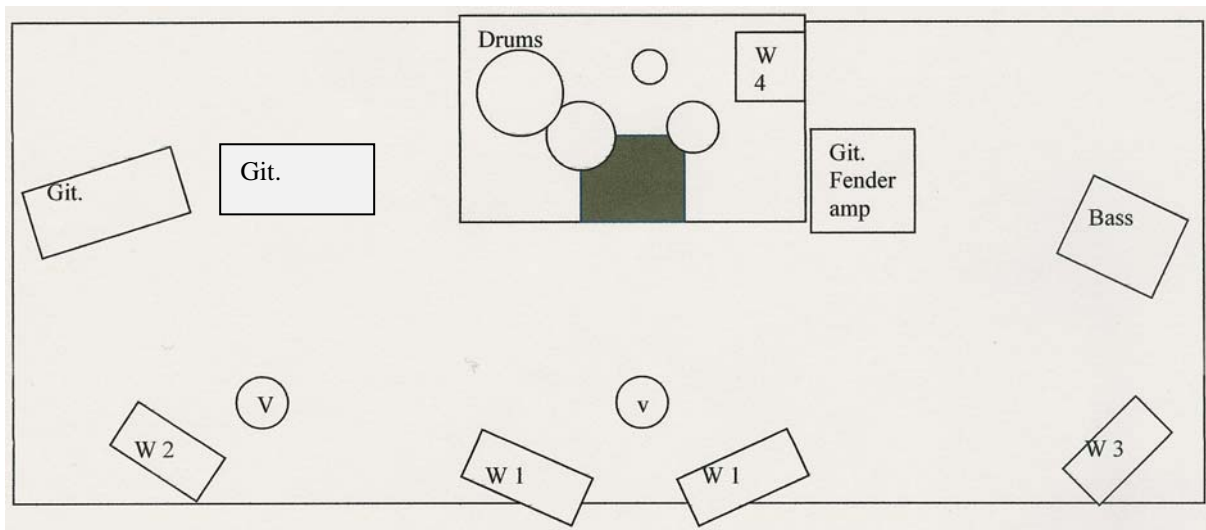

Stage-Rider

(zur Bühnenanweisung)

STARFUCKER

1. BD	Insert Gate	Akd D112 / PL 20
2. SD		SM 57
3. Hi-Hat Links		SM 94
4. 12“ Tom	Insert Gate	BF 521 / Beta 56
5. 16“ Tom	Insert Gate	BF 521 / Beta 56
6. OH Links		KM 184
7. OH Rechts		KM 184
8. Bass		DI -Box
9. Git. Main Fenderamp		SM 57 / Beta 57
10.Git. Links Fenderamp		d.t.o.
11.Git. Links Engelpamp		d.t.o.
12.VOX links		SM 58 / Beta 58
13.VOX Main		d.t.o.
14.Return Effekt 1 L		
15.Return Effekt 1 R		
16.Return Effekt 2 L		
17.Return Effekt 2 R		

 Ort/Datum, Unterschrift Veranstalter

Drumriser min. L= 2,0 m, B= 2,0 m, H= 0,5 m

W 1 = Wedges Weg 1 / W 2= Wedges Weg 2 / W 3= Wedges Weg 3 / W 4= Wedges Weg 4 / V= Vocalstands